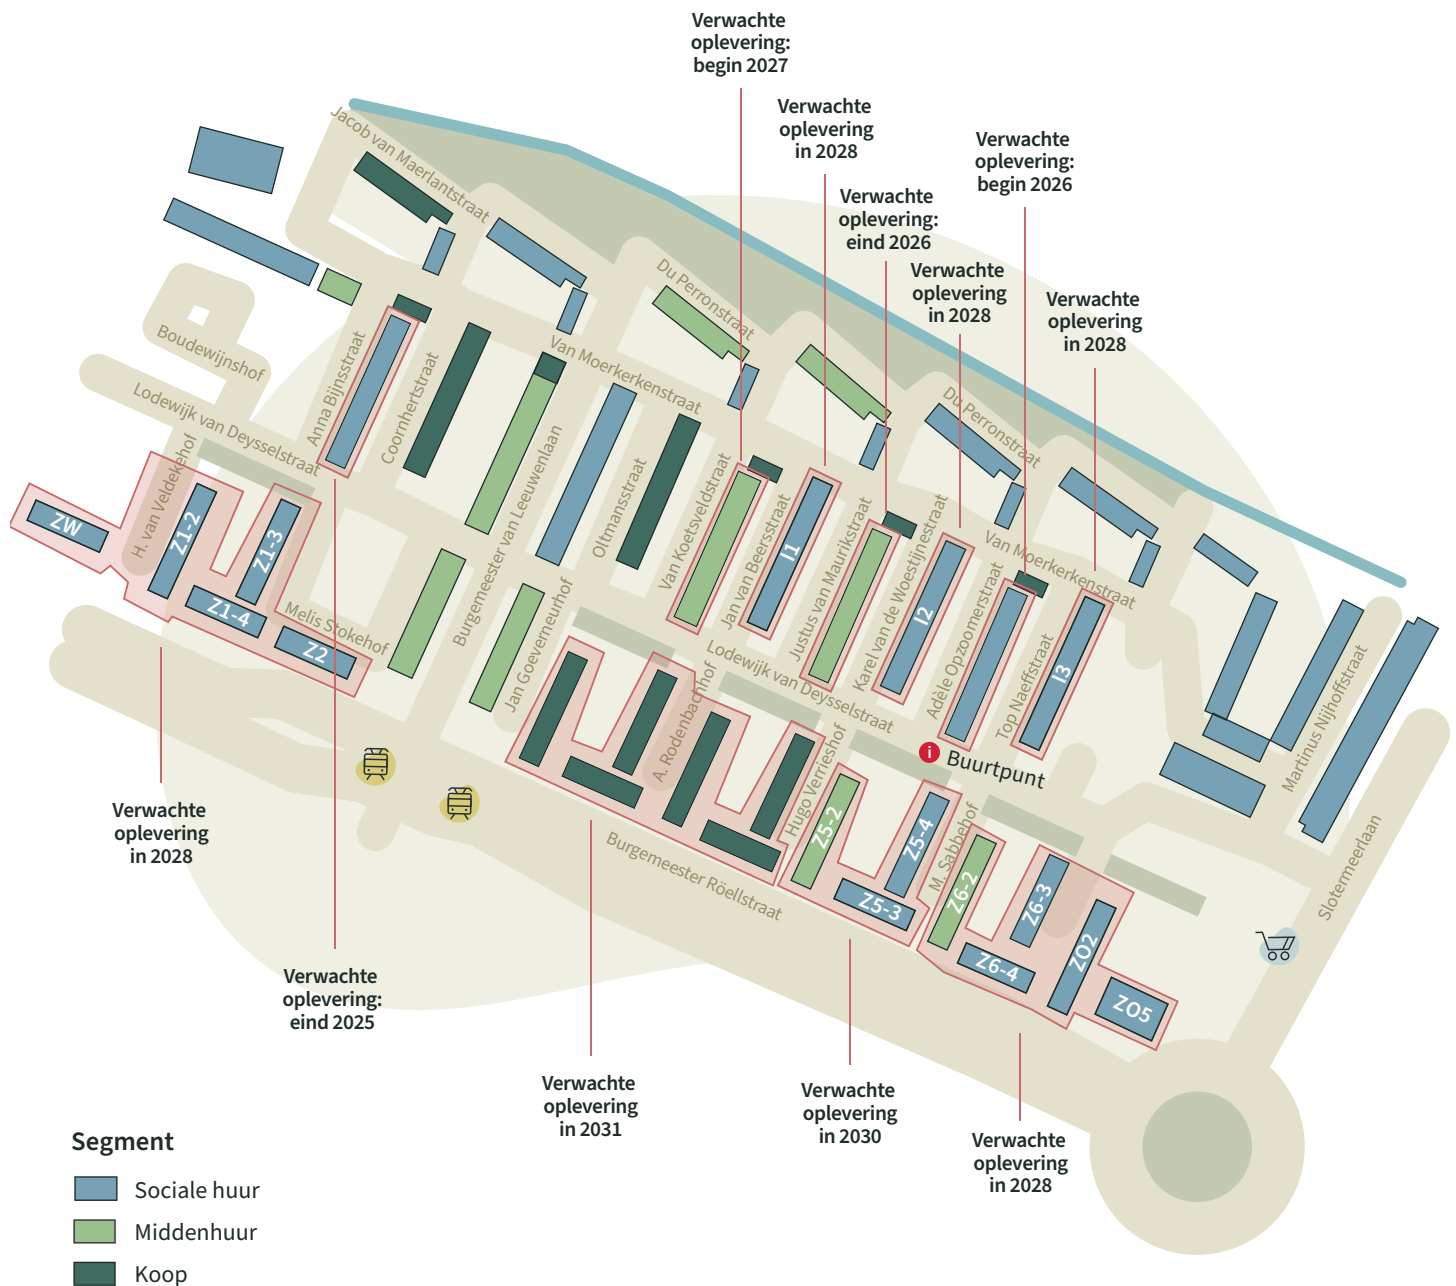

De Van Deyssselbuurt.

Verwachte oplevering nieuwbouw sociale- en middenhuur

Rochdale
geeft
thuis

ROCHDALE
woningstichting

De planning.

Op de kaart ziet u wanneer de werkzaamheden starten en ook wanneer u een stadsvernieuwingsurgentie kunt verwachten.

Na 2027:

- Burgemeester van Leeuwenlaan 61-1 t/m 75-5 (oneven)
- Burgemeester van Leeuwenlaan 60-hs t/m 74-3 (oneven)
- Jan Goeverneurhof 1 t/m 15 (oneven)
- Jan Goeverneurhof 2hs t/m 10-2 (even)
- Albrecht Rodenbachhof 19-hs t/m 29-2 (oneven)
- Albrecht Rodenbachhof 1 t/m 15 (oneven)
- Albrecht Rodenbachhof 2-hs t/m 10-2 (even)
- Coornherstraat 1-hs t/m 15-3 (even en oneven)
- Burgemeester van Leeuwenlaan 70-hs t/m 101-4 (oneven)
- Burgemeester van Leeuwenlaan 78-hs t/m 100-4 (even)
- Oltmansstraat 1-hs t/m 15-3 (oneven)
- Lodewijk van Deyssestraat