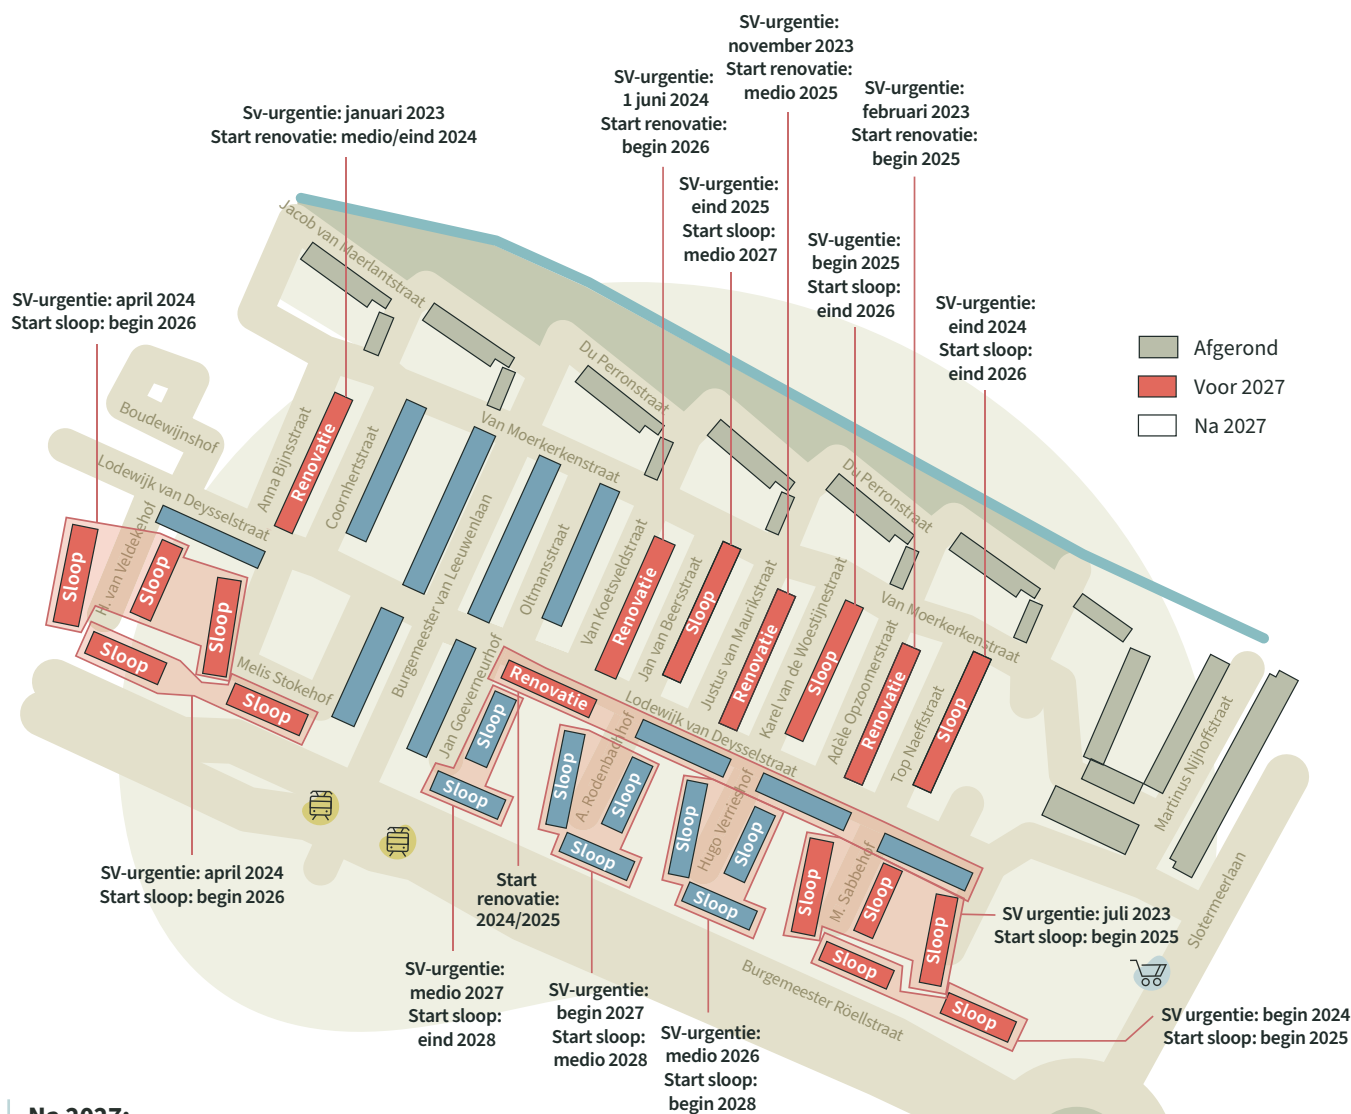

De Van Deyssselbuurt.

Verwachte oplevering nieuwbouw sociale- en middenhuur

Rochdale
geeft
thuis

ROCHDALE
woningstichting

De planning.

Op de kaart ziet u wanneer de werkzaamheden starten en ook wanneer u een stadsvernieuwingsurgentie kunt verwachten.

Na 2027:

- Burgemeester van Leeuwenlaan 61-1 t/m 75-5 (oneven)
- Burgemeester van Leeuwenlaan 60-hs t/m 74-3 (oneven)
- Jan Goeverneurhof 1 t/m 15 (oneven)
- Jan Goeverneurhof 2hs t/m 10-2 (even)
- Albrecht Rodenbachhof 19-hs t/m 29-2 (oneven)
- Albrecht Rodenbachhof 1 t/m 15 (oneven)
- Albrecht Rodenbachhof 2-hs t/m 10-2 (even)
- Coornherstraat 1-hs t/m 15-3 (even en oneven)
- Burgemeester van Leeuwenlaan 70-hs t/m 101-4 (oneven)
- Burgemeester van Leeuwenlaan 78-hs t/m 100-4 (even)
- Oltmansstraat 1-hs t/m 15-3 (oneven)
- Lodewijk van Deyssestraat